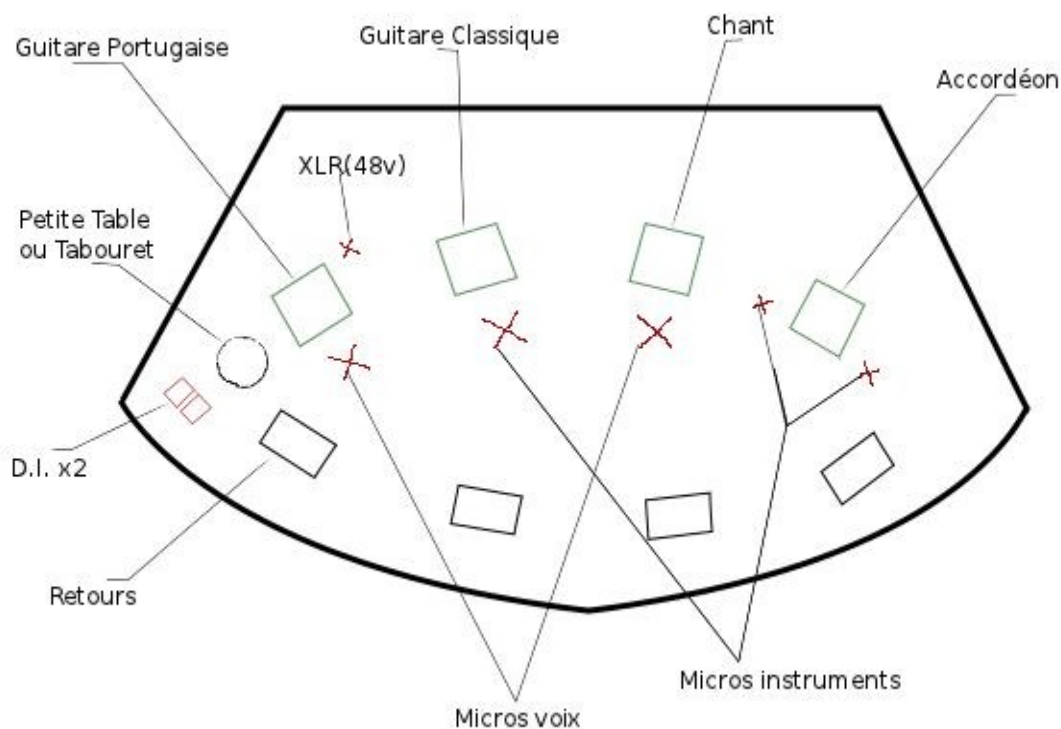

SUD-EXPRESS

FICHE TECHNIQUE

- 2 micros voix (ex: SM58)
- 3 micros instruments (ex: SM57) (1 guit class/ 2 accordéon)
- 1 ligne XLR(48v) (guit port)
- 2 entrées (D.I.?) pour bande son (lecteur numérique sortie mini-jack stéréo)
- 4 retours scène

- 4 chaises sans accoudoirs
- 1 petite table, chaise ou tabouret recouvert d'un drap noir